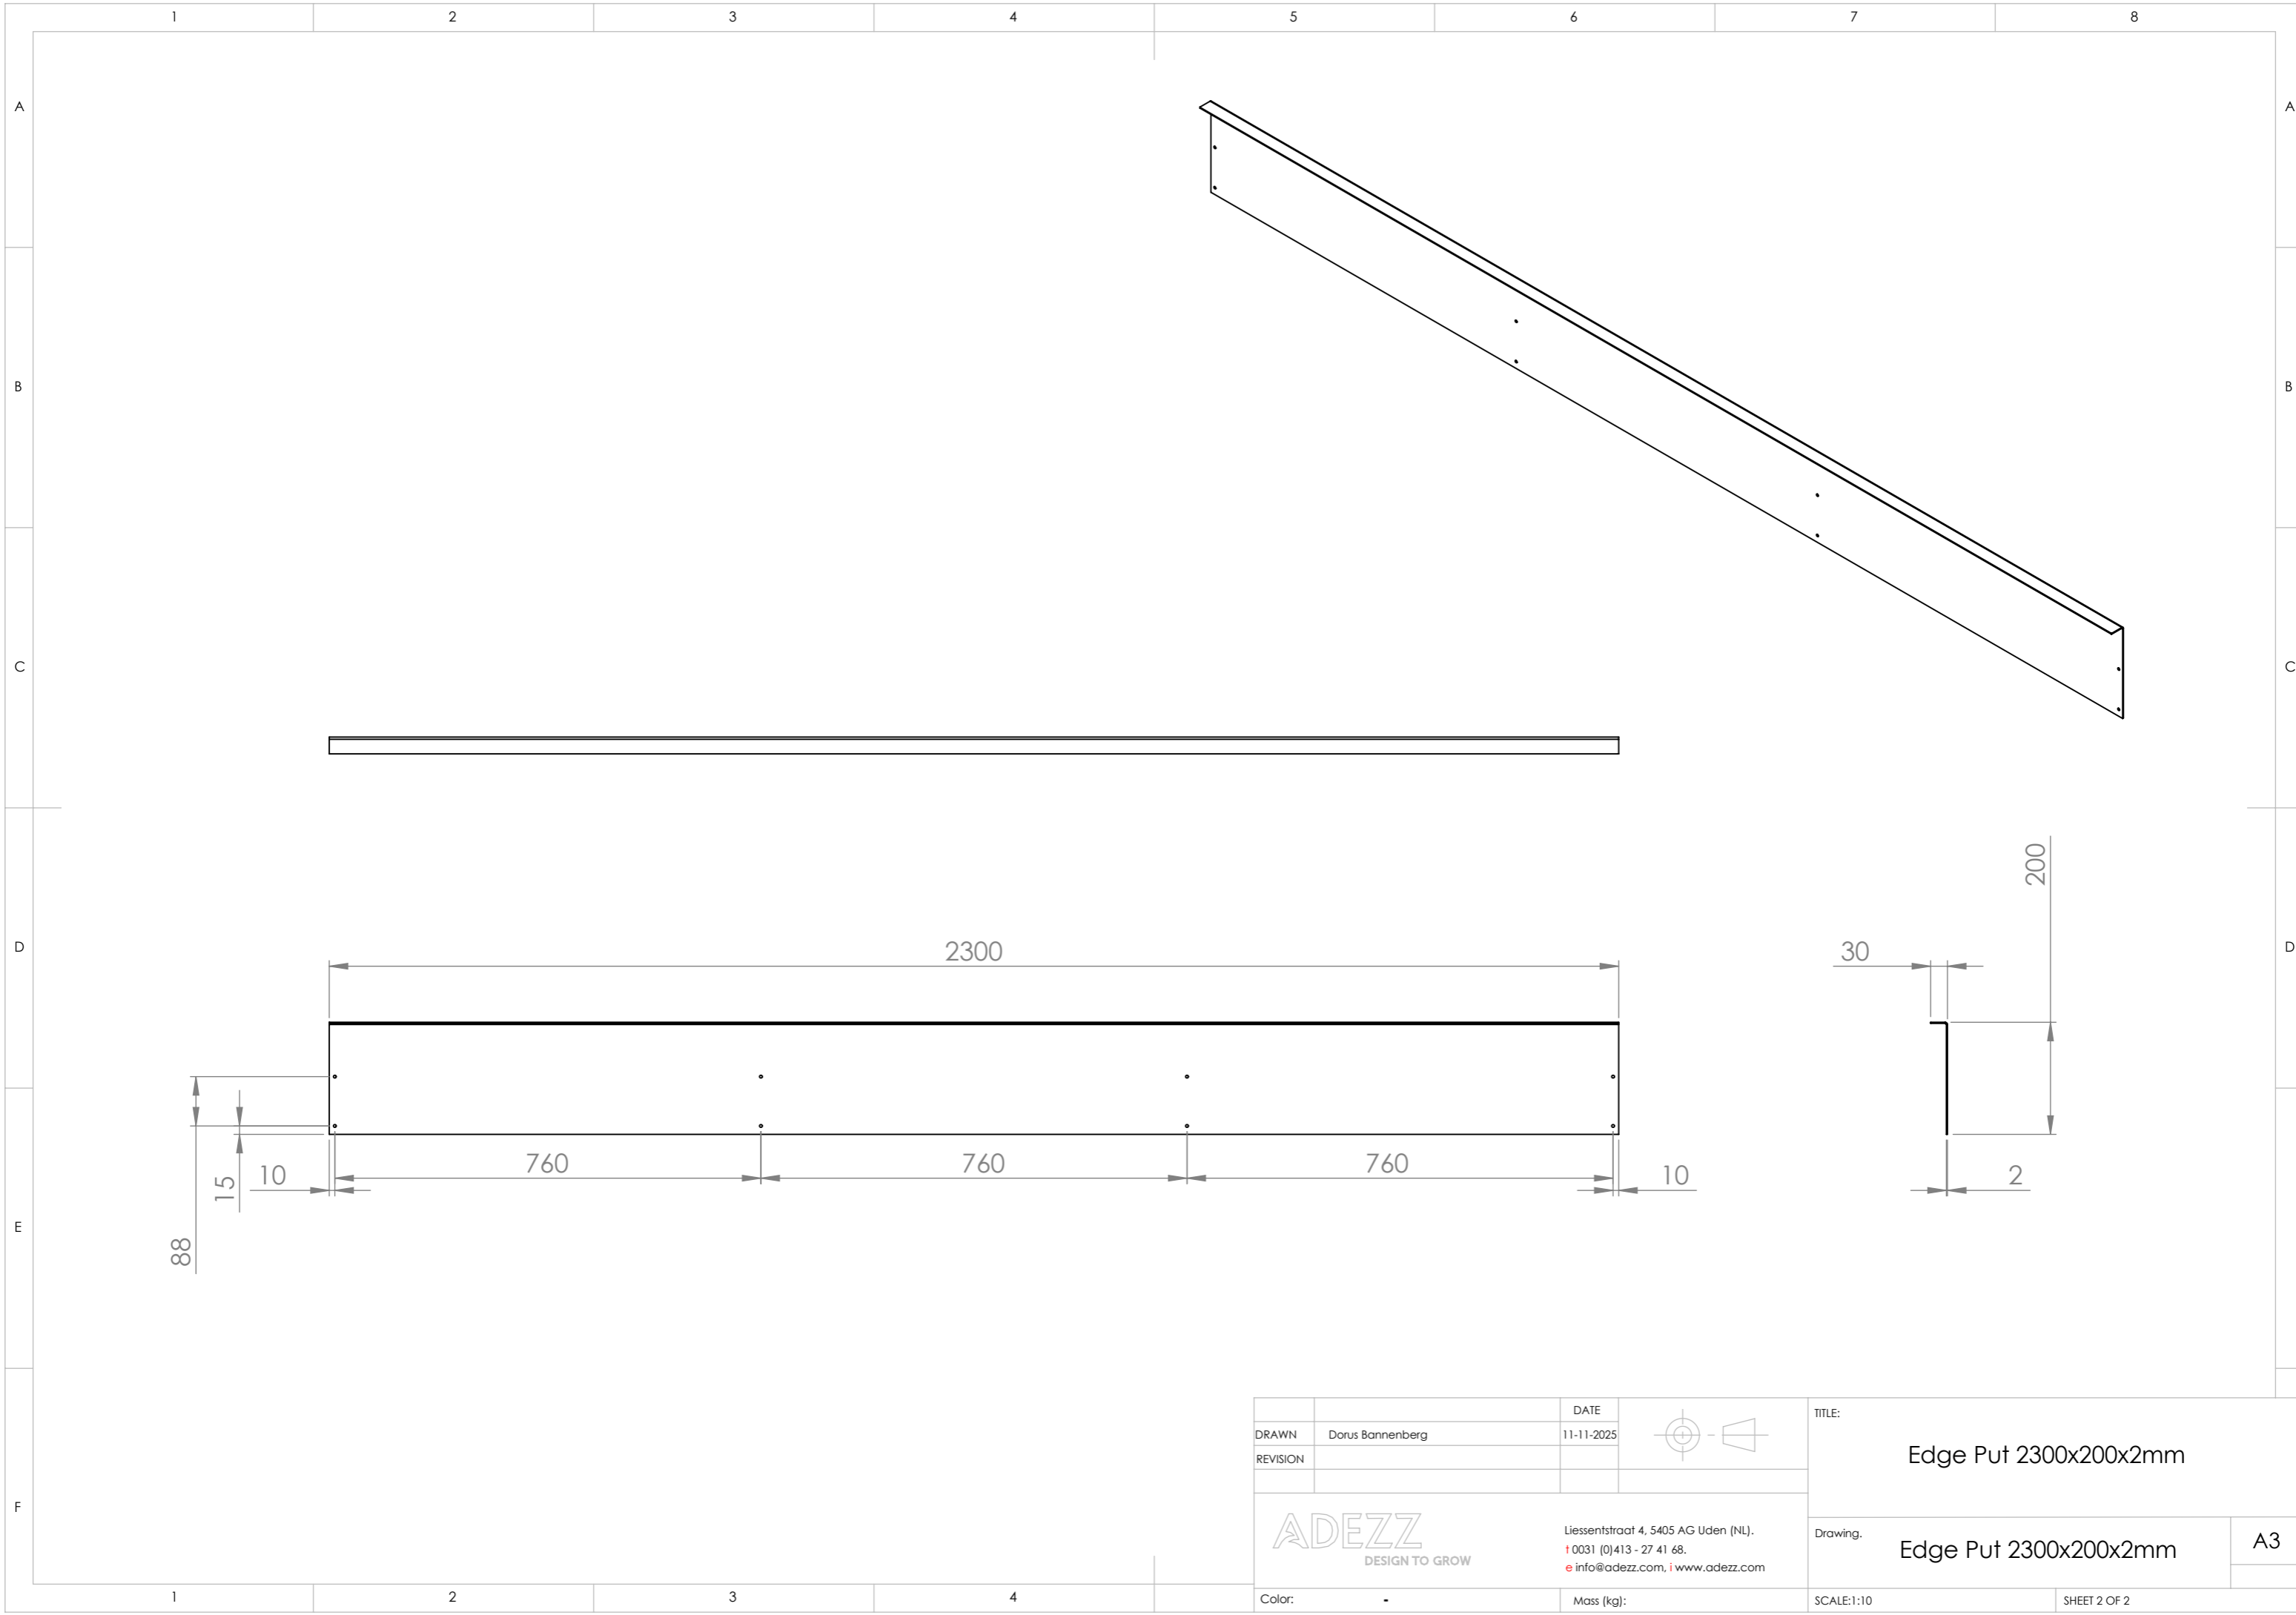

DRAWN	Dorus Bannenberg	DATE	11-11-2025
REVISION			

TITLE: Edge Put 2300x200x2mm

ADEZZ
DESIGN TO GROW

Liessentstraat 4, 5405 AG Uden (NL).
 † 0031 (0)413 - 27 41 68.
 e info@adezz.com, i www.adezz.com

Drawing: Edge Put 2300x200x2mm

A3

DRAWN	Dorus Bannenberg	DATE	11-11-2025
REVISION			

TITLE: Edge Put 2300x200x2mm

ADEZZ
DESIGN TO GROW

Liessentstraat 4, 5405 AG Uden (NL).
 † 0031 (0)413 - 27 41 68.
 e info@adezz.com, i www.adezz.com

Drawing: Edge Put 2300x200x2mm

A3

Color: -

Mass (kg):

SCALE:1:10

SHEET 2 OF 2